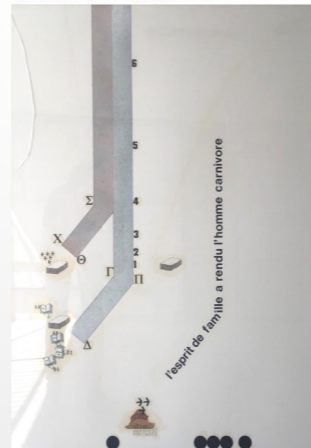

GIANNI EMILIO SIMONETTI
TECNICA MISTA
70X50 CM -1967

GIANNI EMILIO SIMONETTI
TECNICA MISTA
100X70CM -1972

MIRELLA BENTIVOGLIO
SERIGRAFIA SU CARTONE
70 X 50 - 1975

LUIGI ONTANI
CAINO ABELE
DIAMETRO 70 CM -1980