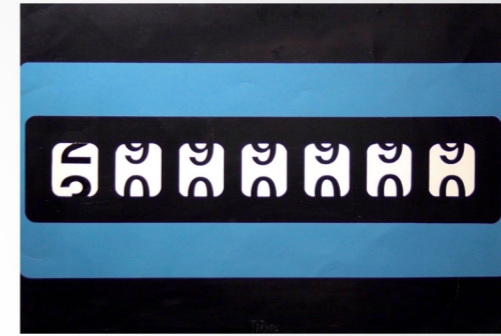

FRANCESCO LO SAVIO
FILTRO- CARTA VELINA
48 X 59 CM - 1960

MARCO GASTINI
TECNICA MISTA CARTA
48,5 X 76 CM 1993

LUCIO FONTANA -1940
CARTA 20X15 CM

GIUSEPPE CHIARI
TECNICA MISTA
30,5 X 23 CM -1976

GIULIO PAOLINI
COLLAGE SU CARTA
34 X 48 CM - 1974

LAMBERTO PIGNOTTI
COLLAGE SU CARTA
8 X 9,5 CM - 1975

SOL LEWITT
THE BROKED PAPER
40 X 40 - 1970

BRUNO MUNARI
CURVA DI PEANO
70X70 - 1974

GIUSEPPE CHIARI
CARTA
55X76 CM - 1979

MARIO SCHIFANO
TECNICA MISTA
100X70CM-1981

GIULIO PAOLINI
COLLAGE SU CARTA
35X49 CM - 1980

LUIGI ONTANI - 1993
CHIANA ACQUARELLO
DIAMETRO 120 CM

JONATHAN MONK
PENCIL ON PAPER
34 X 29 CM - 2004

ALIGHIERO BOETTI
contatore -tecnica mista
44 x 62 cm - 1967