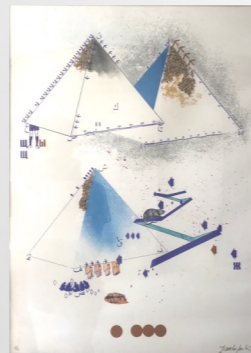

LAMBERTO PIGNOTTI
COLLAGE SU CARTA
8 X 9,5 CM - 1975

SOL LEWITT
THE BROKED PAPER
40 X 40 - 1970

BRUNO MUNARI
CURVA DI PEANO
70X70 - 1974

GIUSEPPE CHIARI
CARTA
55X76 CM - 1979

MARIO SCHIFANO
TECNICA MISTA
100X70CM-1981

GIULIO PAOLINI
COLLAGE SU CARTA
35X49 CM - 1980

LUIGI ONTANI - 1993
CHIANA ACQUARELLO
DIAMETRO 120 CM

JONATHAN MONK
PENCIL ON PAPER
34 X 29 CM - 2004

ALIGHIERO BOETTI
contatore -tecnica mista
44 x 62 cm - 1967

BRUNO MUNARI
TECNICA SU CARTONCINO
18 X 18 CM 1950

LUCIO FONTANA
CONCETTO SPAZIALE
TECNICA MISTA
50 X 40 CM - 1961

alighiero boetti
tecnica mista
150 x 100 - 1980

ADRIANO ALTAMIRA
TRECCE - COLLAGE
35 X 50 CM - 1971

GIANNI EMILIO SIMONETTI
TECNICA MISTA
70X50 CM -1967

GIANNI EMILIO SIMONETTI
TECNICA MISTA
100X70CM -1972

MIRELLA BENTIVOGLIO
SERIGRAFIA SU CARTONE
70 X 50 - 1975

LUIGI ONTANI
CAINO ABELE
DIAMETRO 70 CM -1980