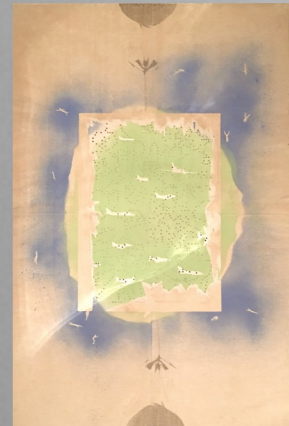

alighiero boetti
tecnica mista
150 x 100 - 1980