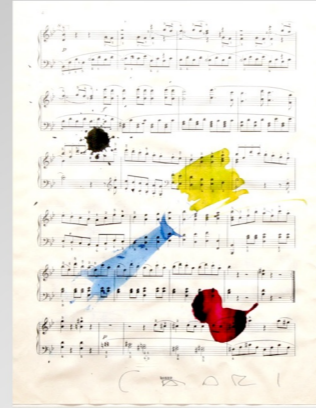

FRANCESCO LO SAVIO
FILTRO- CARTA VELINA
48 X 59 CM - 1960

MARCO GASTINI
TECNICA MISTA CARTA
48,5 X 76 CM 1993

LUCIO FONTANA -1940
CARTA 20X15 CM

GIUSEPPE CHIARI
TECNICA MISTA
30,5 X 23 CM -1976

GIULIO PAOLINI
COLLAGE SU CARTA
34 X 48 CM - 1974

LAMBERTO PIGNOTTI
COLLAGE SU CARTA
8 X 9,5 CM - 1975

SOL LEWITT
THE BROKED PAPER
40 X 40 - 1970

BRUNO MUNARI
CURVA DI PEANO
70X70 - 1974

GIUSEPPE CHIARI
CARTA
55X76 CM - 1979

MARIO SCHIFANO
TECNICA MISTA
100X70CM-1981

GIULIO PAOLINI
COLLAGE SU CARTA
35X49 CM - 1980

LUIGI ONTANI - 1993
CHIANA ACQUARELLO
DIAMETRO 120 CM

JONATHAN MONK
PENCIL ON PAPER
34 X 29 CM - 2004

ALIGHIERO BOETTI
contatore -tecnica mista
44 x 62 cm - 1967