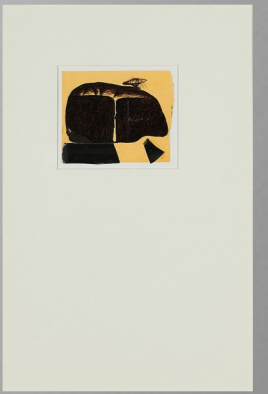

LUCIO FONTANA
CONCETTO SPAZIALE
TECNICA MISTA
50 X 40 CM - 1961

ENZO CUCCHI
TECNICA MISTA
10,5 X 13 CM - 1987