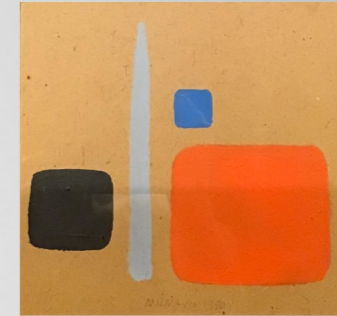

FRANCESCO LO SAVIO
FILTRO- CARTA VELINA
48 X 59 CM - 1960

MARCO GASTINI
TECNICA MISTA CARTA
48,5 X 76 CM 1993

LUCIO FONTANA -1940
CARTA 20X15 CM

GIUSEPPE CHIARI
TECNICA MISTA
30,5 X 23 CM -1976

GIULIO PAOLINI
COLLAGE SU CARTA
34 X 48 CM - 1974

LAMBERTO PIGNOTTI
COLLAGE SU CARTA
8 X 9,5 CM - 1975

SOL LEWITT
THE BROKED PAPER
40 X 40 - 1970

BRUNO MUNARI
CURVA DI PEANO
70X70 - 1974

GIUSEPPE CHIARI
CARTA
55X76 CM - 1979

MARIO SCHIFANO
TECNICA MISTA
100X70CM-1981

GIULIO PAOLINI
COLLAGE SU CARTA
35X49 CM - 1980

LUIGI ONTANI - 1993
CHIANA ACQUARELLO
DIAMETRO 120 CM

JONATHAN MONK
PENCIL ON PAPER
34 X 29 CM - 2004

ALIGHIERO BOETTI
contatore -tecnica mista
44 x 62 cm - 1967