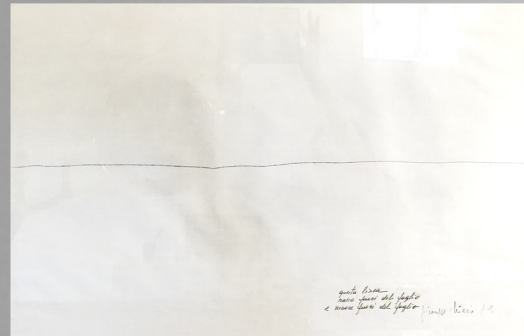

FRANCESCO LO SAVIO
FILTRO- CARTA VELINA
48 X 59 CM - 1960

MARCO GASTINI
TECNICA MISTA CARTA
48,5 X 76 CM 1993

LUCIO FONTANA -1940
CARTA 20X15 CM

GIUSEPPE CHIARI
TECNICA MISTA
30,5 X 23 CM -1976

GIULIO PAOLINI
COLLAGE SU CARTA
34 X 48 CM - 1974

LAMBERTO PIGNOTTI
COLLAGE SU CARTA
8 X 9,5 CM - 1975

SOL LEWITT
THE BROKED PAPER
40 X 40 - 1970

BRUNO MUNARI
CURVA DI PEANO
70X70 - 1974

GIUSEPPE CHIARI
CARTA
55X76 CM - 1979

MARIO SCHIFANO
TECNICA MISTA
100X70CM-1981